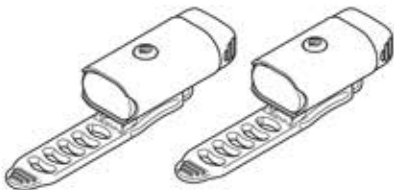

Mini Drive 300XL/Hecto Drive 400XL/Micro Drive 500XL - manuál

Prečítajte si manuál na použitie pred zapnutím prístroja.

Používanie svietenia prispôsobte zákonom a nariadeniam Slovenskej republiky.

LED svetlá Lezyne nevyhovujú nemeckej STVZO norme o cestnej premávke.

**Upozomenie:**

Nepozerajte priamo do svetla LED žiarovky. Nesviette do očí iným ľuďom.

Lezyne LED svetlá sú vodotesné podľa hodnotenia IPX7 IEC štandard 60529. Neodporúčame ponárať prístroj pod vodu alebo inú tekutú substanciu. Ak vlhkosť prenikne do vnútra prístroja, nechajte ho prirodzene vyschnúť. Nesnažte sa rozoberať prístroj pretože stratíte záruku.