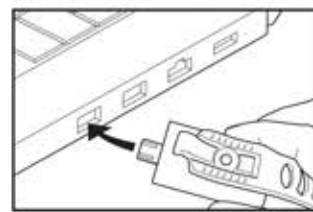

5. Odpojte svetlo od nabíjania a zasuňte späť USB ochranný kryt. Uistite sa, či kryt je dobre nasunutý na prístroj kvôli vodeodolnosti prístroja.

Nabíjanie

blikať na zeleno
alebo na modro

Plne nabité

svieti (bez blikania)
na zeleno / na modro