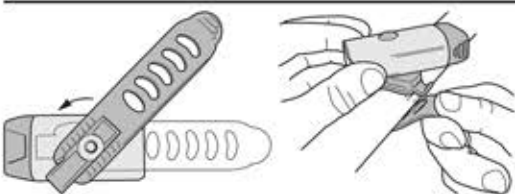

Montáž

Obsluha:

1. Tlačidlo na vrchu svetidla On/OFF: podržte tlačidlo dve sekundy (2) pre zapnutie/vypnutie
2. Múd svietenia: 1x stlačte tlačidlo pre zmenu módu – intenzity svietenia
3. Špeciálny Overdrive Cestný mód svietenia: podržte tlačidlo päť sekúnd

Špeciálny Cestný mód: Pri vypnutí prístroja podržte tlačidlo na päť sekúnd. Svetlo sa dostane do špeciálneho Cestného módu. Pri tomto nastavení si môžete prepínať iba medzi módmí Overdrive a Economy/Úsporný. Prístroj ostane v Overdrive móde aj po vypnutí prístroja(OFF). Zopakujte hore uvedené kroky k nastaveniu na normálny mód.

Pamät'ový mód: Prístroj si zapamätá svetelný mód, ktorý je nastavený pred vypnutím.

Po opätovnom zapnutí sa automaticky spustí posledný nastavený mód.

Termálna ochrana: V prípade, že prevádzková teplota je príliš vysoká, svetelné žiarenie (lúmeny) sa automaticky znižujú.

Čas svietenia a Módy:

MICRO:

	BLAST	ENDURO	ECONOMY	FEMTO	DAY FLASH	FLASH 1	FLASH 2	PULSE	OVERDRIVE
	300 LUMENS	150 LUMENS	75 LUMENS	15 LUMENS	500 LUMENS	75 LUMENS	75 LUMENS	75 LUMENS	500 LUMENS
	1:45 h : min	3:30 h : min	7:45 h : min	35:00 h : min	7:30 h : min	14:00 h : min	14:00 h : min	13:00 h : min	1:00 h : min

HECTO:

	BLAST	ENDURO	ECONOMY	FEMTO	FLASH 1	FLASH 2	DAY FLASH	PULSE
	400 LUMENS	150 LUMENS	75 LUMENS	15 LUMENS	50 LUMENS	50 LUMENS	400 LUMENS	50 LUMENS
	1:00 h : min	2:00 h : min	4:00 h : min	17:30 h : min	10:45 h : min	10:00 h : min	5:45 h : min	12:30 h : min

Indikátor batérie:

LED svetlo, ktoré je umiestnené v tlačidle ukazuje súčasný stav batérie keď je prístroj zapnutý. Keď je prístroj vypnutý, stlačte tlačidlo raz a ukáže sa vám status batérie.: